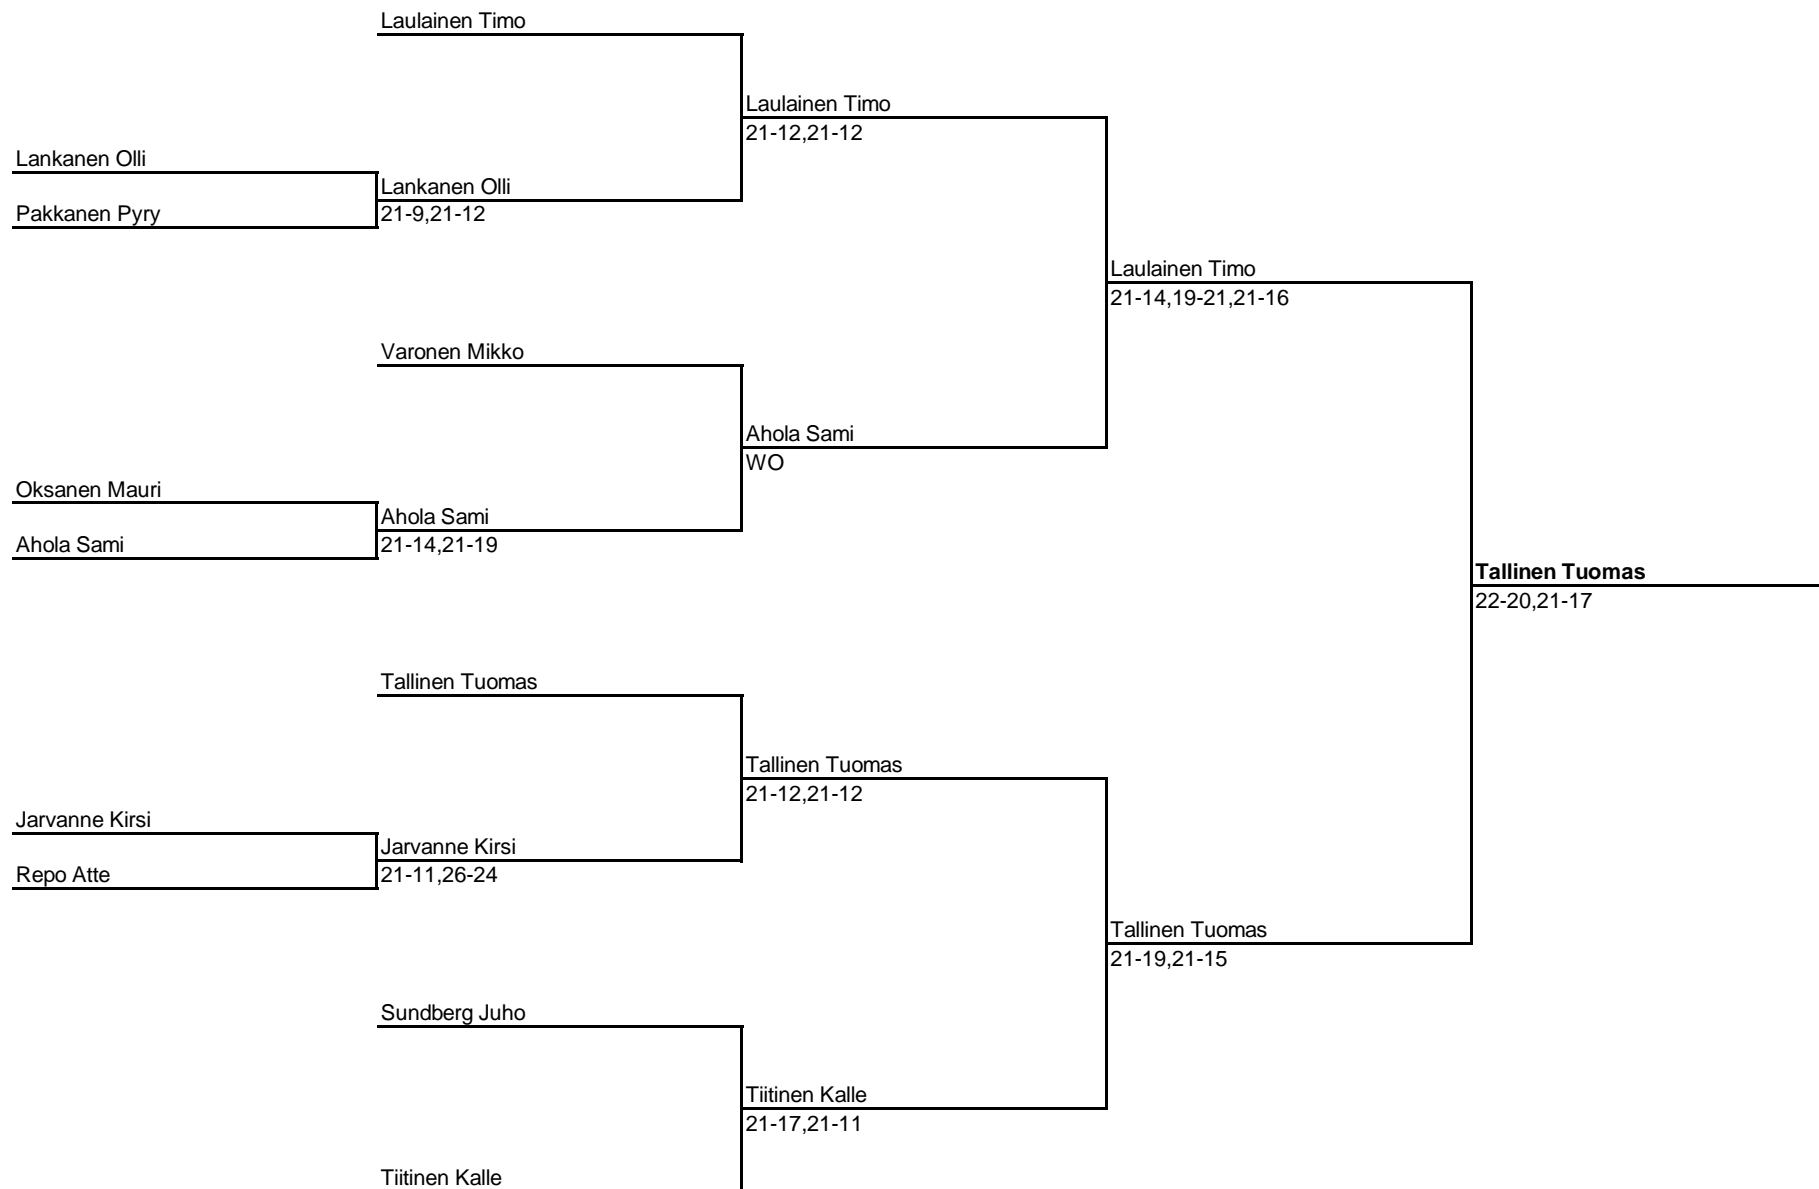

KP-harraste