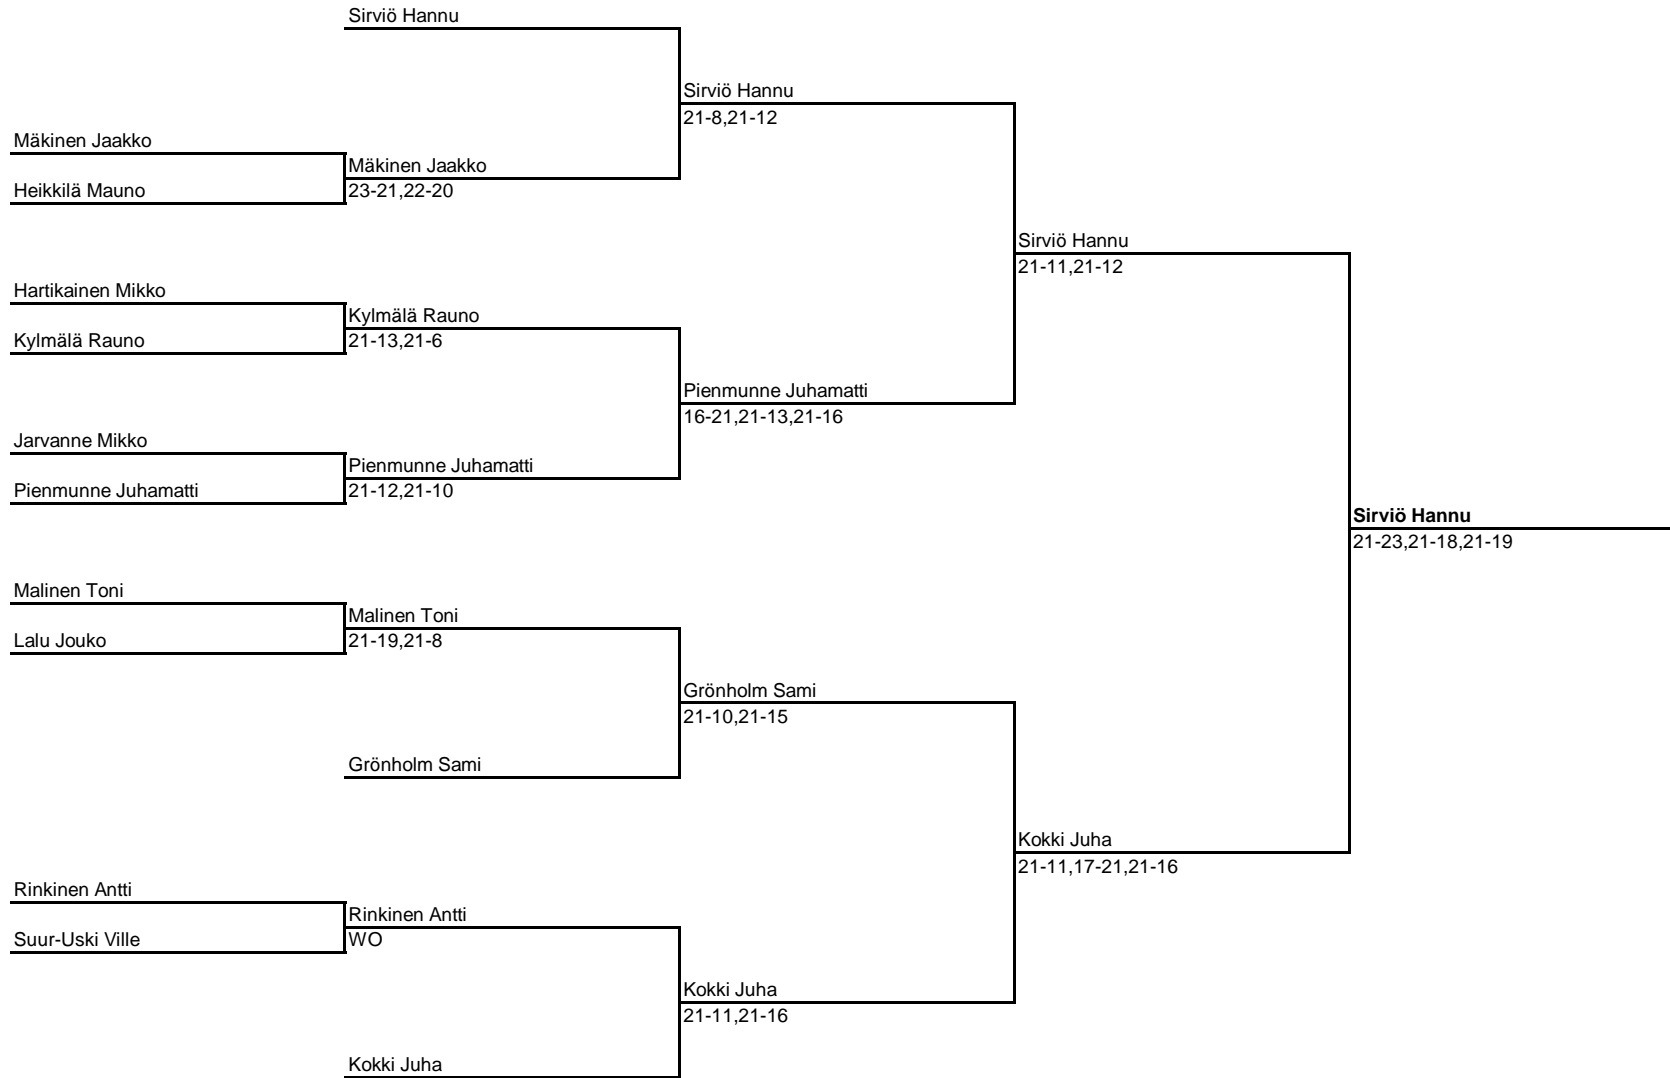

MK-C

KP-Naiset

Pooli 1		Pisteet		Erät
a	Tasa Päivi	a-b	13-21,21-19,21-19	2 - 1
b	Kujala Satu	c-d	10-21,14-21	0 - 2
c	Valtonen Oona	a-c	21-12,21-13	2 - 0
d	Kurvi Terhi	b-d	21-8,21-5	2 - 0
		a-d	21-14,21-10	2 - 0
		b-c	21-11,21-9	2 - 0